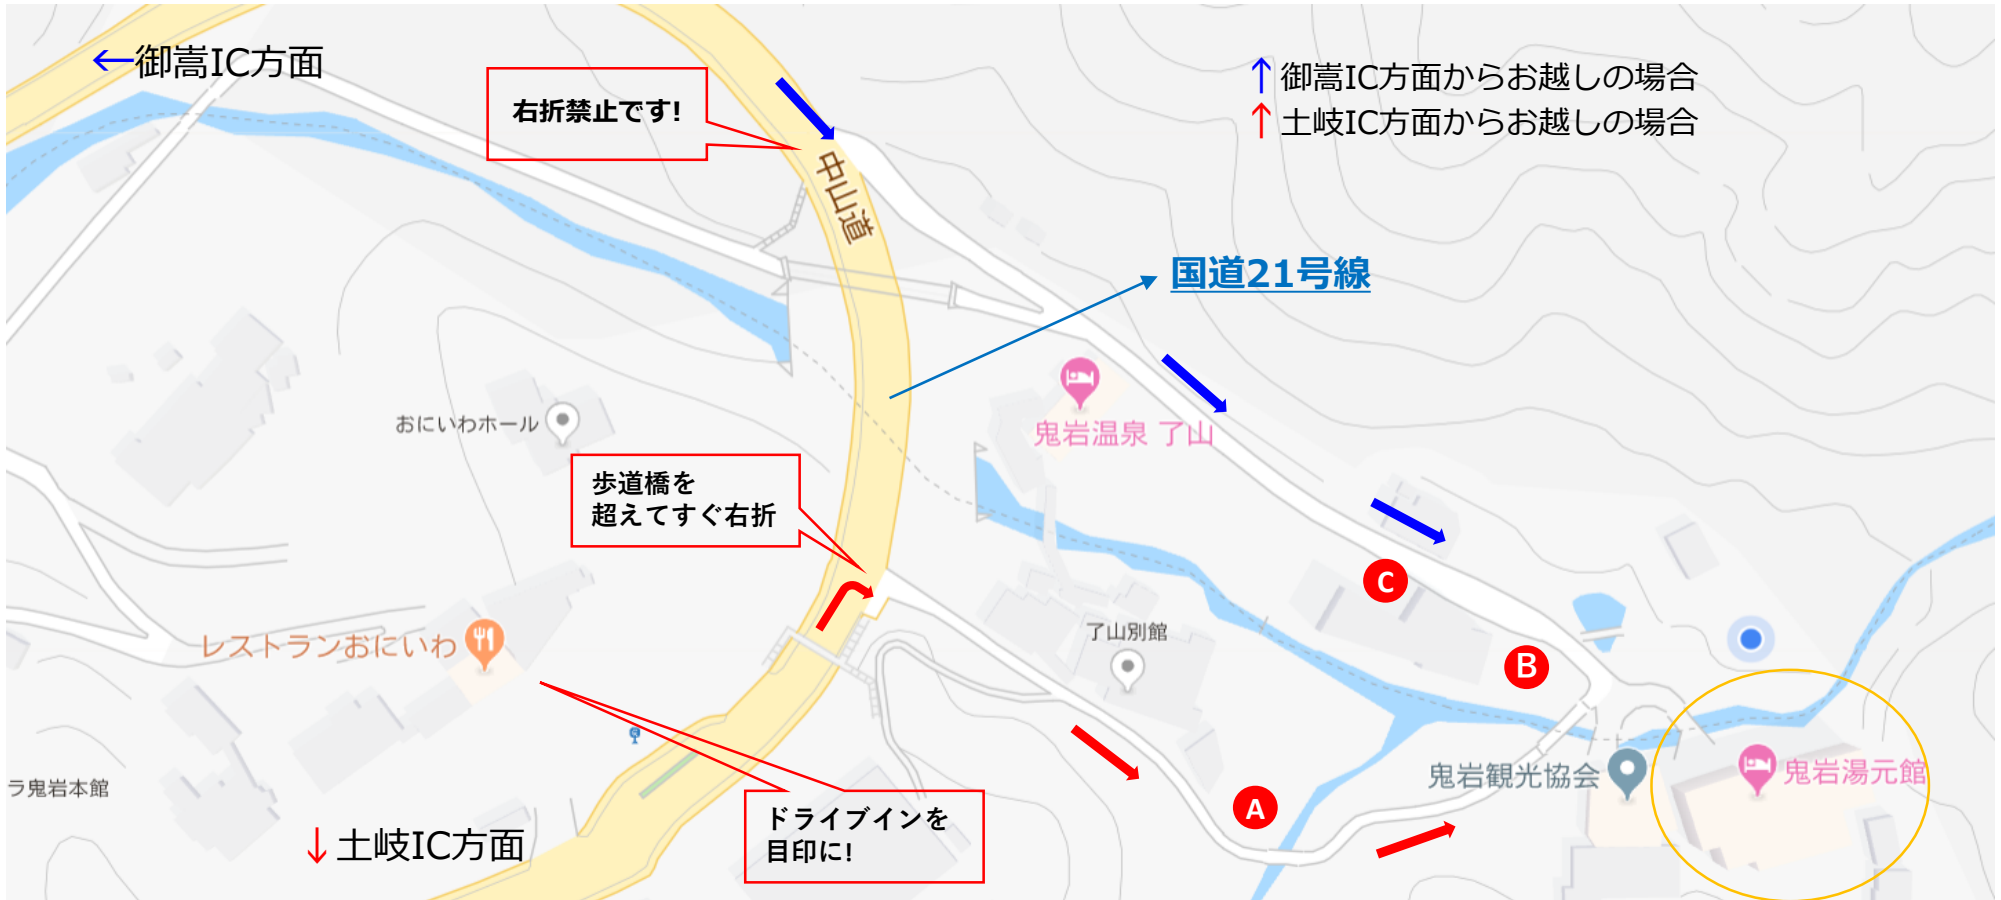

# アクセス / Access

※A・B・Cが駐車場になります。A駐車場10台(徒歩2分) B駐車場6台(徒歩0.5分) C駐車場5台(徒歩1分)  
駐車可能台数を超えるお車でのお越しは、鬼岩ドライブインをご利用ください(徒歩5分)。

## 電車の場合

東京>>JR東海道新幹線・中央線 (約2時間30分) >>土岐市駅>>タクシー (約14分)  
大阪>>JR東海道新幹線・中央線 (約1時間40分) >>土岐市駅>>タクシー (約14分)  
名古屋>>JR中央線 (約40分) >>土岐市駅>>タクシー (約14分)

## お車の場合

東京>>中央自動車道 (約3時間30分) >>土岐I.C.>>R21 (約7分)  
大阪>>名神高速・中央自動車道 (約2時間30分) >>土岐I.C.>>R21 (約7分)  
※カーナビでご検索の場合は、(代表)0574-67-0413をご入力ください。